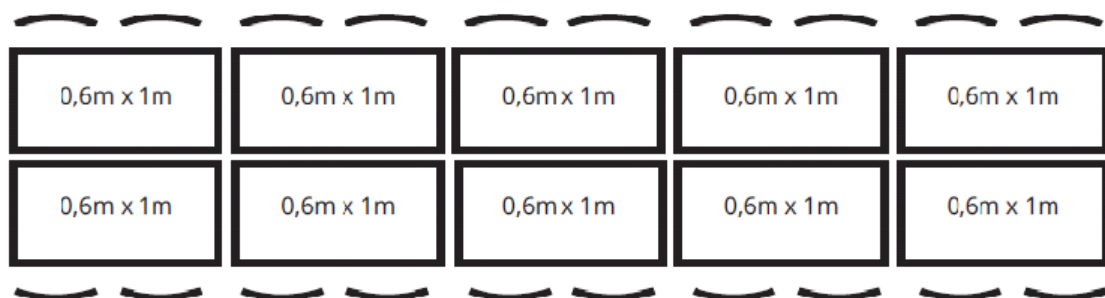

Voorkeursopstelling tafels

Benodigheden Just Dance

- 2 vrije ruimtes van circa 1 x 4 m.
- Tv-scherm/beamer incl. HDMI aansluiting (liefst zo groot mogelijk)